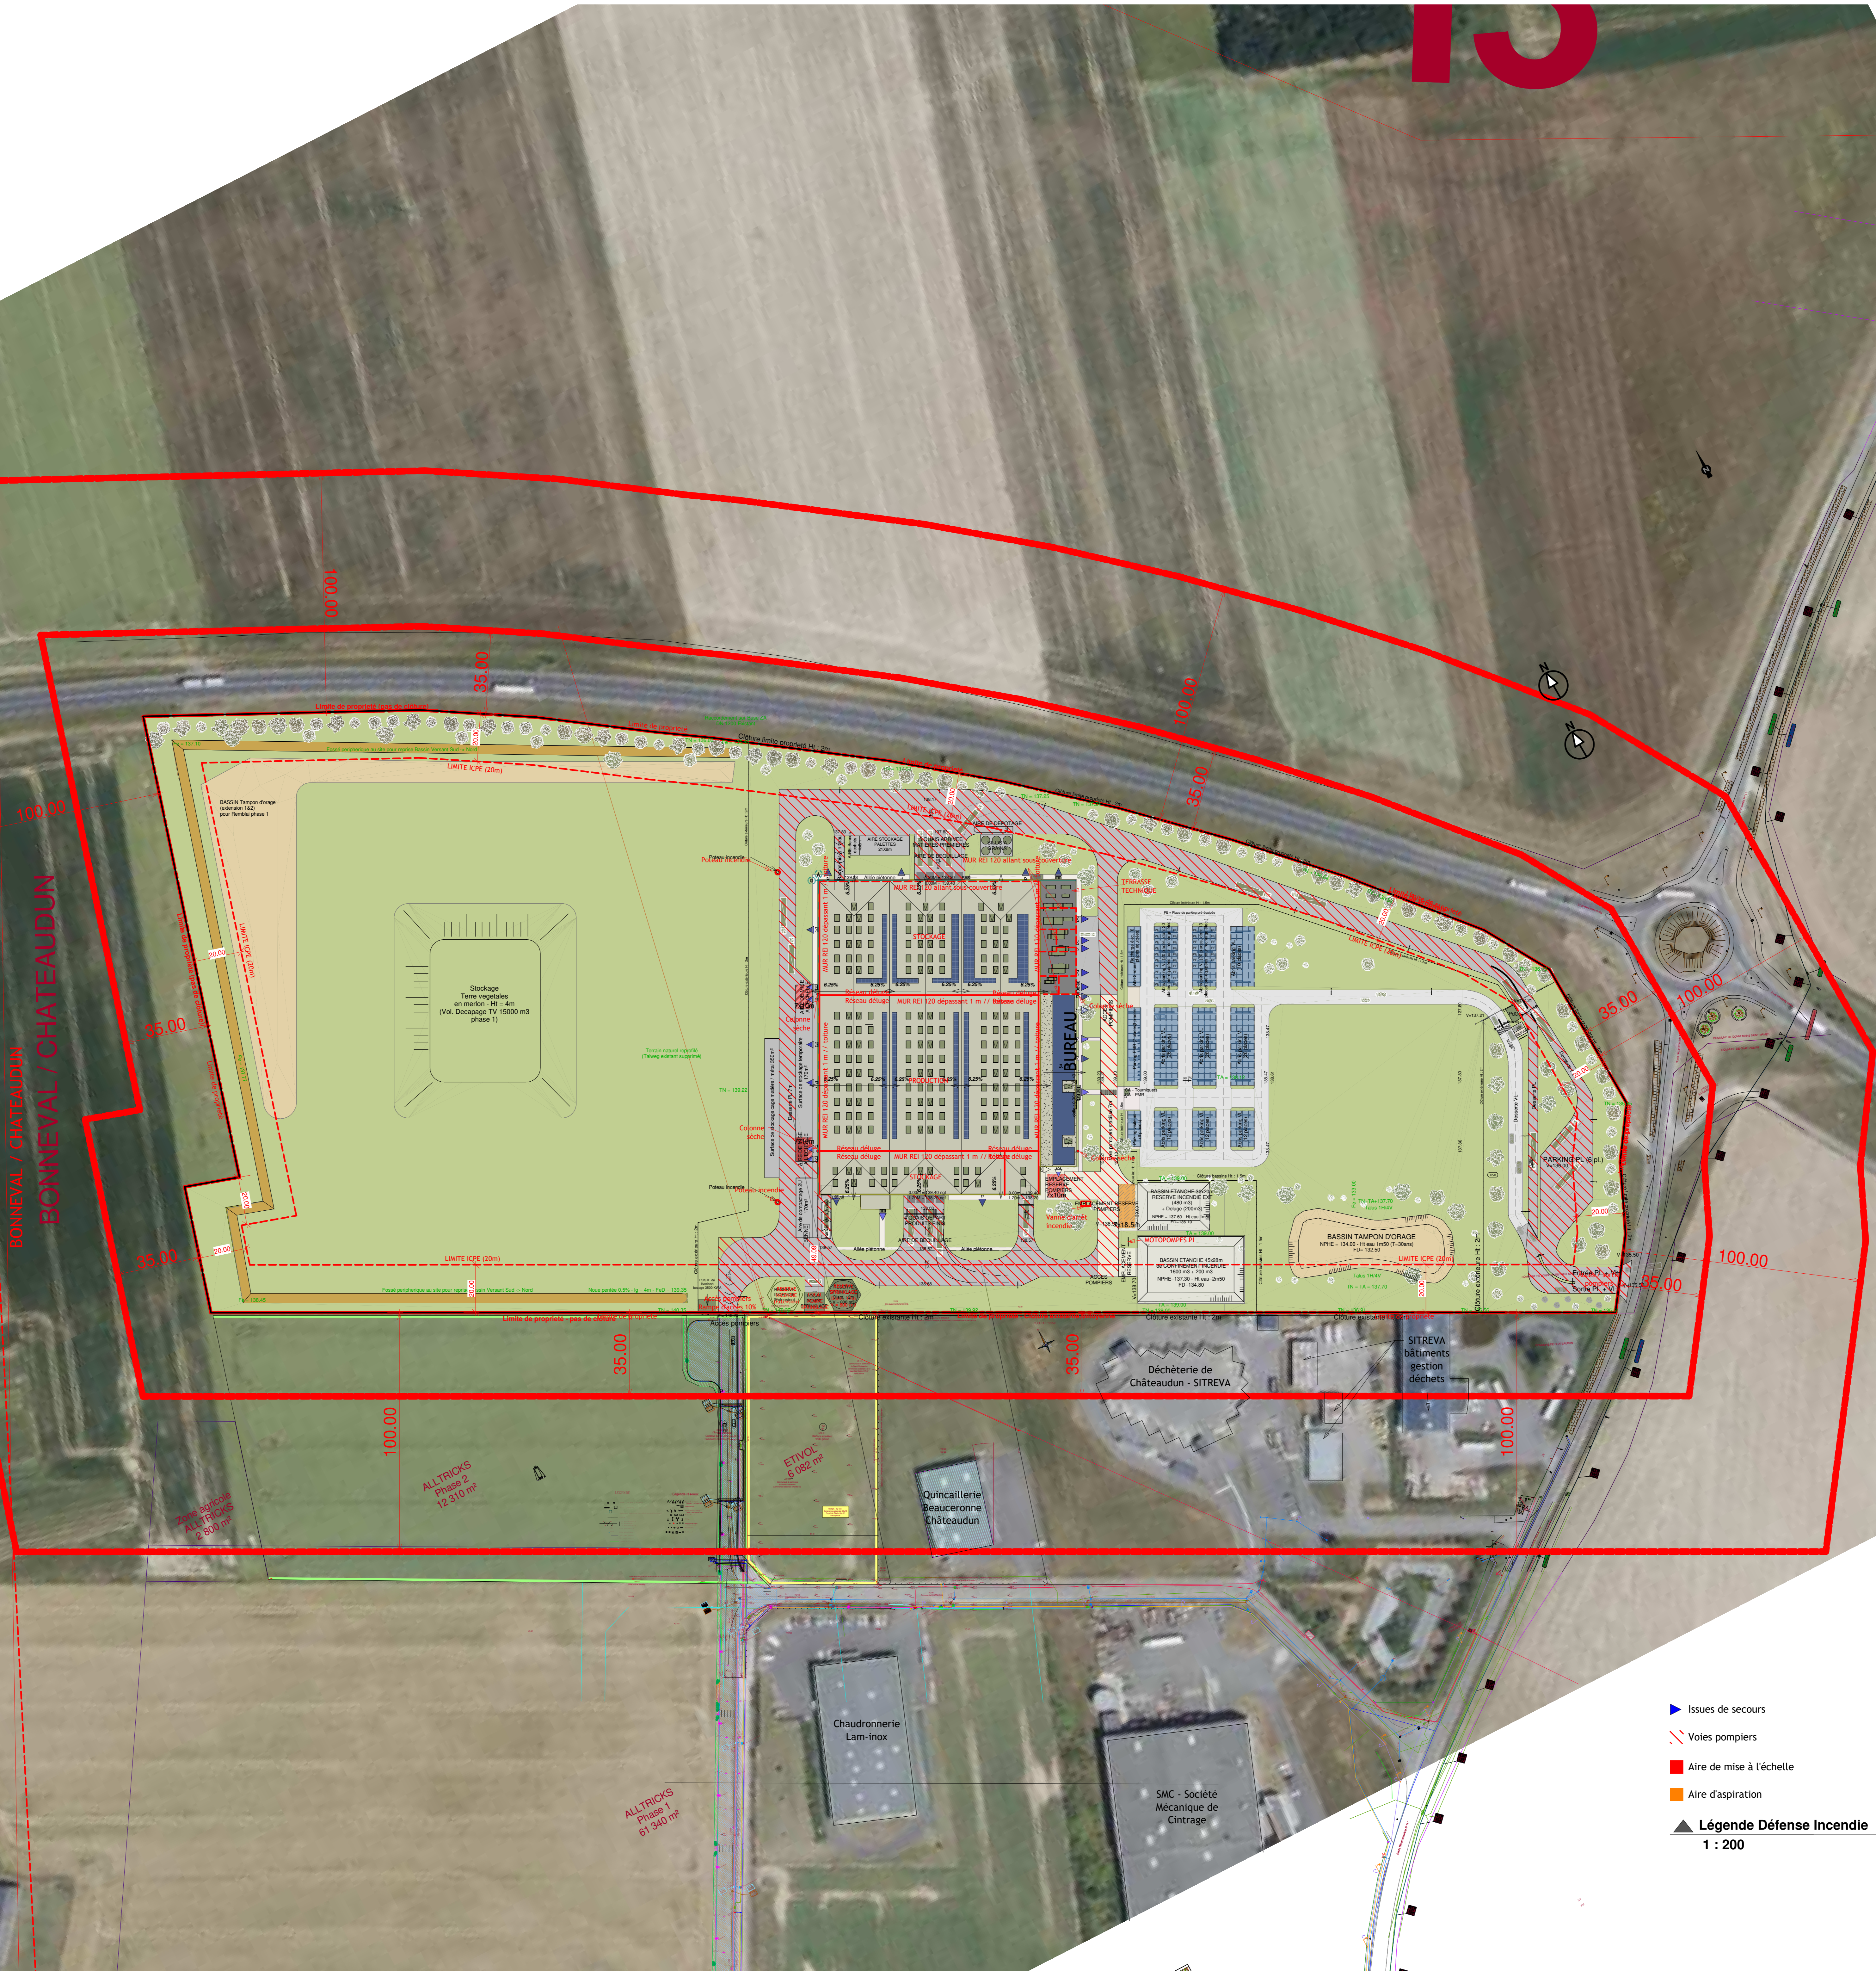

CADRE DIM 150 m
BONNEVAL / CHATEAUDUN

- ▲ Issues de secours
 - Voies pompiers
 - Aire de mise à l'échelle
 - Aire d'aspiration
 - ▲ Légende Défense Incendie
- 1 : 200

0	06/09/2022	PREMIERE DIFFUSION		
INDEXE	DATE	MODIFICATION	DIFFUSION	VALIDATION

PLAN 35m - PLAN GENERAL

PROJET EMILE

SITE DE CHATEAUDUN
Parc d'activités de la Bruyère, DONNEMAIN-ST-MAMES

 3 rue de la Brasserie Gruber - 77000 Melun Tél: 01.44.10.47.20 Email : eemelum@elcimai.com	 Vorwerk Service, 20 route Marigny 28 220 CLOYES-LES-ROSES-REVERES +33 (0)2 37 44 57 87	N° Plan : PC2.3.1 Echelle : 1:200 Date : 06/09/2022	
		N° Dossier : 2022-0001 N° Plan : PC2.3.1 N° Dessin : 01 N° Révisé : 00	